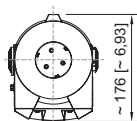

Maßzeichnung (alle Maße in mm [Zoll]) – Änderungen vorbehalten

YL60/3 Omnidirektionales Horn