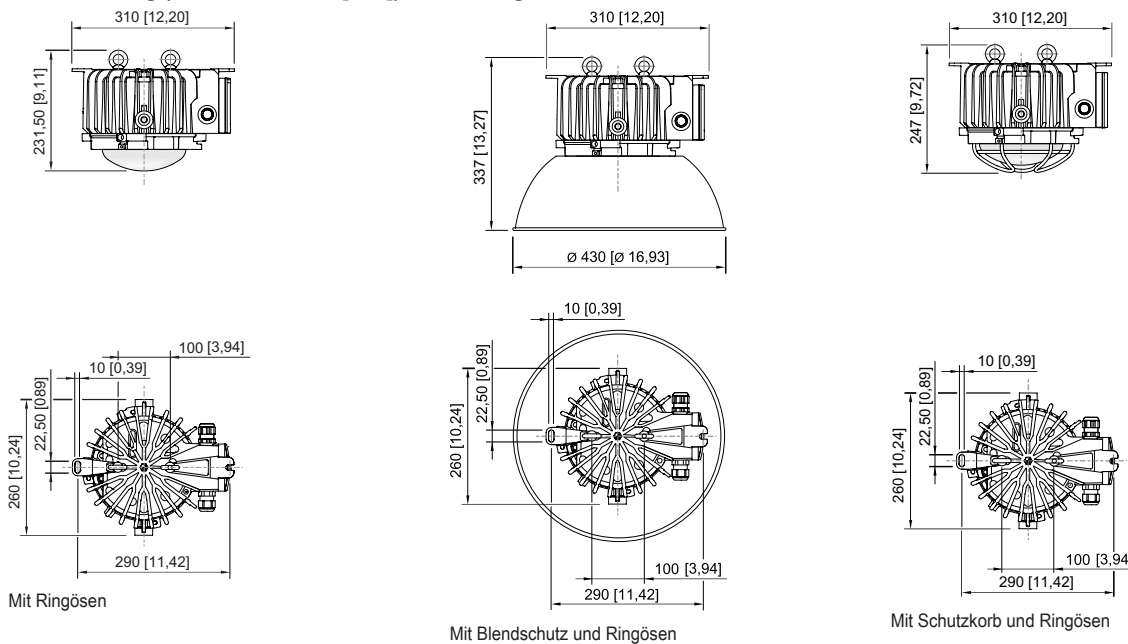

6050/604-600-6A1-008850-002 Art. Nr. 265434

Umgebungsbedingungen

Umgebungstemperatur -40 °C ... +60 °C

Mechanische Daten

Ausführung	Hängemontage
Schutzart (IP)	IP66 / IP68 (10 m)
Schutzart IP (IEC 60598)	IP66/IP68
Gehäusematerial	Aluminium, seewasserbeständig
Gehäuse Farbe	Standard
Dichtungsmaterial	Silikon
Silikonfreiheit	Silikonhaltig
Schutzglasmaterial 2	Pressglas
Anschlussklemmen eindrätig max.	6 mm ²
Anschlussklemmen feindrätig max.	4 mm ²
Art der Anschlussleitung	feindrätig eindrätig feindrätig mit Clip
Baugröße	1
Breite	260 mm
Höhe	231,5 mm
Länge	310 mm
Reflektor	Ja
Abschaltung der Leuchte	Nein
Gewicht	6,86 kg
Gewicht	15,12 lb

Komponenten

Kabelverschraubungen	1 x M20 x 1,5
Verschlussstopfen	1 x M20 x 1,5
Schutzkorb	Nein

Technische Zeichnung – Änderungen vorbehalten

Lichtstromrückgang zur Umgebungstemperatur -
Varianten ohne DALI

Maßzeichnung (alle Maße in mm [Zoll]) – Änderungen vorbehalten

6050/604-600-6A1-008850-002 Art. Nr. 265434

Zubehör

Befestigungsbügel		Art. Nr.
	komplett; aus Edelstahl (zur nachträglichen Selbstmontage) für 6050/6	265877
	Die Einpunktbefestigung aus Edelstahl wird über zwei M8 Edelstahlschrauben am Gehäuse der Hängeleuchte Reihe 6050/6 befestigt.	269716
Kabelverschraubung aus Kunststoff		Art. Nr.
	8161/7-M25-1707 7 ... 17 mm ² 1 Stück	229918
	8161/7-M25-1707, Ex e Kunststoff, M25 x 1,5, Kabel-Außendurchmesser 7 – 17 mm Losgröße 50 Stück	239157
Klimastutzen		Art. Nr.
	Gewinde: M20 x 1,5 (1 Stück); zum Einbau in Leuchten; aus Edelstahl; ohne Gegenmutter	323702
	Gewinde: M25 x 1,5 (1 Stück); zum Einbau in Leuchten; aus Edelstahl; ohne Gegenmutter	296608
Ringschraube		Art. Nr.
	M8, für 6050/6, direkt montierbar; 1 Paar	265874
	M10, montierbar direkt in Einpressmuttern; 1 Paar	118560
Rohrschelle		Art. Nr.
	für Rohre R 1 1/4" ... 2"	268967
Schutzkorb		Art. Nr.
	komplett mit Befestigungsteilen Material: Stahldraht aus Edelstahl für 6050/6	221774
Verschlussstopfen		Art. Nr.
	8290/3-M25 Kunststoff, M25 x 1,5 Losgröße 1 Stück	143524