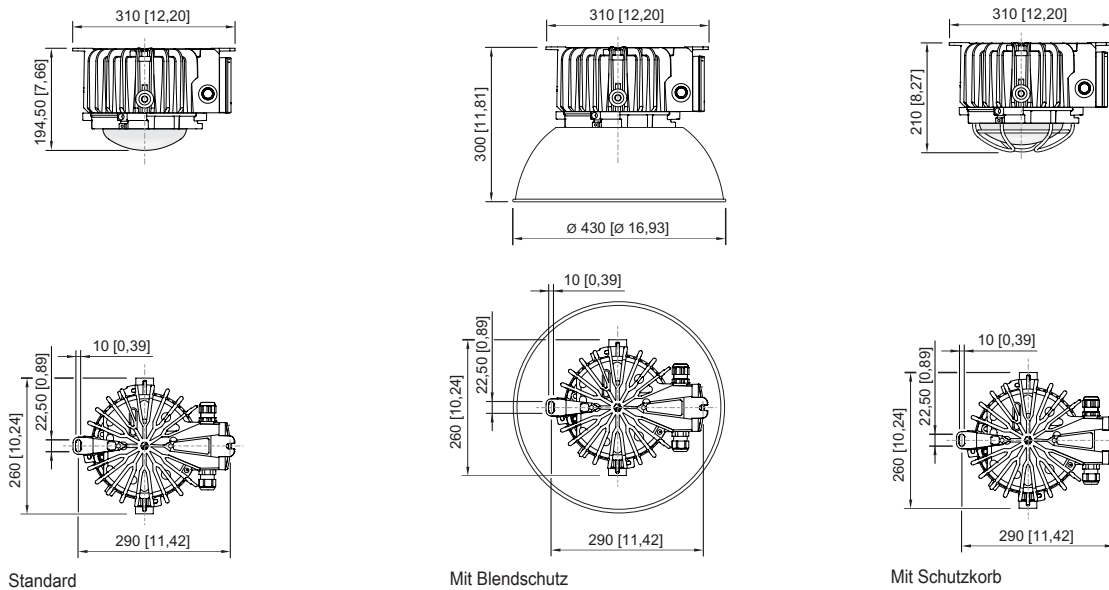

6050/604-400-6B2-300850-000 Art. Nr. 267470

Umgebungsbedingungen

Umgebungstemperatur -40 °C ... +60 °C

Mechanische Daten

Ausführung	Deckenmontage
Schutzart (IP)	IP66 / IP68 (10 m)
Schutzart IP (IEC 60598)	IP66/IP68
Gehäusematerial	Aluminium, seewasserbeständig
Gehäuse Farbe	Standard
Dichtungsmaterial	Silikon
Silikonfreiheit	Silikonhaltig
Schutzglasmaterial 2	Pressglas
Anschlussklemmen eindrätig max.	6 mm ²
Anschlussklemmen feindrätig max.	4 mm ²
Art der Anschlussleitung	feindrätig mit Clip feindrätig eindrätig
Baugröße	1
Breite	260 mm
Höhe	194,5 mm
Länge	310 mm
Reflektor	Nein
Abschaltung der Leuchte	Nein
Gewicht	7,04 kg
Gewicht	15,52 lb

Komponenten

Kabelverschraubungen	1 x M25 x 1,5
Verschlussstopfen	1 x M25 x 1,5
Schutzkorb	Ja

Technische Zeichnung – Änderungen vorbehalten

Lichtstromrückgang zur Umgebungstemperatur -
Varianten ohne DALI

Maßzeichnung (alle Maße in mm [Zoll]) – Änderungen vorbehalten

6050/604-400-6B2-300850-000 Art. Nr. 267470

Zubehör

Befestigungsbügel		Art. Nr.
	komplett; aus Edelstahl (zur nachträglichen Selbstmontage) für 6050/6	265877
	Die Einpunktbefestigung aus Edelstahl wird über zwei M8 Edelstahlschrauben am Gehäuse der Hängeleuchte Reihe 6050/6 befestigt.	269716
Kabelverschraubung aus Kunststoff		Art. Nr.
	8161/7-M25-1707 7 ... 17 mm ² 1 Stück	229918
	8161/7-M25-1707, Ex e Kunststoff, M25 x 1,5, Kabel-Außendurchmesser 7 – 17 mm Losgröße 50 Stück	239157
Klimastutzen		Art. Nr.
	Gewinde: M20 x 1,5 (1 Stück); zum Einbau in Leuchten; aus Edelstahl; ohne Gegenmutter	323702
	Gewinde: M25 x 1,5 (1 Stück); zum Einbau in Leuchten; aus Edelstahl; ohne Gegenmutter	296608
Ringschraube		Art. Nr.
	M8, für 6050/6, direkt montierbar; 1 Paar	265874
	M10, montierbar direkt in Einpressmuttern; 1 Paar	118560
Rohrschelle		Art. Nr.
	für Rohre R 1 1/4" ... 2"	268967
Schutzkorb		Art. Nr.
	komplett mit Befestigungsteilen Material: Stahldraht aus Edelstahl für 6050/6	221774
Verschlussstopfen		Art. Nr.
	8290/3-M25 Kunststoff, M25 x 1,5 Losgröße 1 Stück	143524