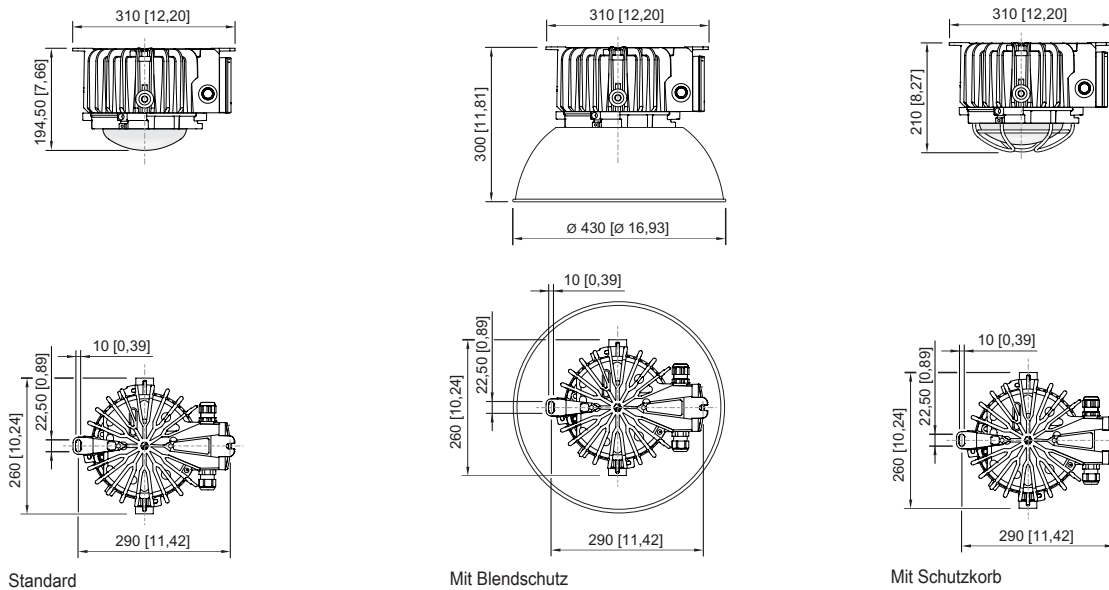

6050/604-400-6A1-300850-000 Art. Nr. 267512

Umgebungsbedingungen

Umgebungstemperatur -40 °C ... +60 °C

Mechanische Daten

Ausführung	Deckenmontage
Schutzart (IP)	IP66 / IP68 (10 m)
Schutzart IP (IEC 60598)	IP66/IP68
Gehäusematerial	Aluminium, seewasserbeständig
Gehäuse Farbe	Standard
Dichtungsmaterial	Silikon
Silikonfreiheit	Silikonhaltig
Schutzglasmaterial 2	Pressglas
Anschlussklemmen eindrätig max.	6 mm ²
Anschlussklemmen feindrätig max.	4 mm ²
Art der Anschlussleitung	feindrätig eindrätig feindrätig mit Clip
Baugröße	1
Breite	260 mm
Höhe	194,5 mm
Länge	310 mm
Reflektor	Nein
Abschaltung der Leuchte	Nein
Gewicht	7,04 kg
Gewicht	15,52 lb

Komponenten

Kabelverschraubungen	1 x M20 x 1,5
Verschlussstopfen	1 x M20 x 1,5
Schutzkorb	Ja

Technische Zeichnung – Änderungen vorbehalten

Lichtstromrückgang zur Umgebungstemperatur - Varianten ohne DALI

Maßzeichnung (alle Maße in mm [Zoll]) – Änderungen vorbehalten

6050/604-400-6A1-300850-000 Art. Nr. 267512

Zubehör

Befestigungsbügel		Art. Nr.
	komplett; aus Edelstahl (zur nachträglichen Selbstmontage) für 6050/6	265877
	Die Einpunktbefestigung aus Edelstahl wird über zwei M8 Edelstahlschrauben am Gehäuse der Hängeleuchte Reihe 6050/6 befestigt.	269716
Kabelverschraubung aus Kunststoff		Art. Nr.
	8161/7-M25-1707 7 ... 17 mm ² 1 Stück	229918
	8161/7-M25-1707, Ex e Kunststoff, M25 x 1,5, Kabel-Außendurchmesser 7 – 17 mm Losgröße 50 Stück	239157
Klimastutzen		Art. Nr.
	Gewinde: M20 x 1,5 (1 Stück); zum Einbau in Leuchten; aus Edelstahl; ohne Gegenmutter	323702
	Gewinde: M25 x 1,5 (1 Stück); zum Einbau in Leuchten; aus Edelstahl; ohne Gegenmutter	296608
Ringschraube		Art. Nr.
	M8, für 6050/6, direkt montierbar; 1 Paar	265874
	M10, montierbar direkt in Einpressmuttern; 1 Paar	118560
Rohrschelle		Art. Nr.
	für Rohre R 1 1/4" ... 2"	268967
Schutzkorb		Art. Nr.
	komplett mit Befestigungsteilen Material: Stahldraht aus Edelstahl für 6050/6	221774
Verschlussstopfen		Art. Nr.
	8290/3-M25 Kunststoff, M25 x 1,5 Losgröße 1 Stück	143524