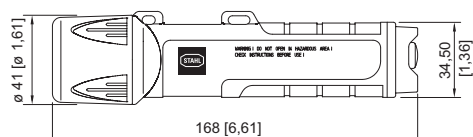

Température ambiante	-20 °C ... +40 °C
----------------------	-------------------

6141/62-16 N° d'art. 243788

Caractéristiques mécaniques

Degré de protection (IP)	IP68 (3 m, 30 min.)
Matériau du boîtier	Polycarbonate
Couleur de boîtier	noir
Largeur	41 mm
Hauteur	41 mm
Longueur	168 mm
Poids	190 g
Poids	0,42 lb

Composants

Version de batterie	4 x AA
---------------------	--------

Plan d'encombrement (toutes les dimensions sont en mm [pouces]) – sous réserve de modifications

Accessoires

Sacoche ceinture

		N° d'art.
	Noir	204141

Embout pour fibres optiques

		N° d'art.
	Longueur env. 250 mm ; noir	203969

Cône diffuseur

		N° d'art.
	Orange	203968

Pièces de rechange

Batterie

		N° d'art.
	4 x Energizer AA/LR6	204143

Sous réserve de modifications des caractéristiques techniques, dimensions, poids, types de construction et possibilités de livraison. Les figures n'ont qu'une valeur indicative.