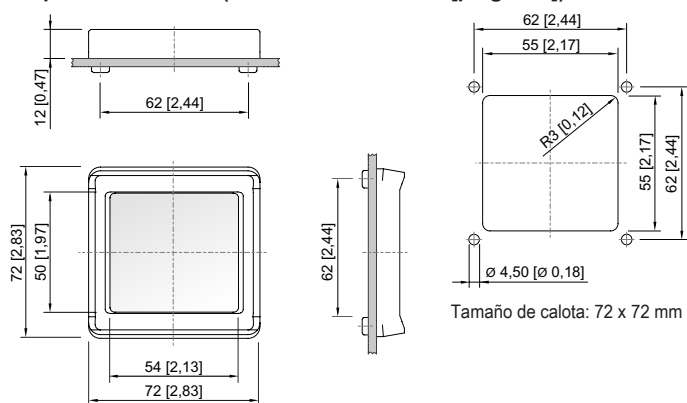

Dispositivos de instalación

Calota

72 x 72 mm

8603A0145-21-0 N° de art. 155942

STAHL

Datos mecánicos

Grado de protección (IP)	IP66
Información sobre tipo protection	Según IEC/EN 60529
Tipo envolvente (UL50 & UL50E)	3, 4, 4X
Material	Vidrio - Poliamida
Sin silicona	Sí
Anchura	72 mm
Anchura pulgadas	2,83 in
Altura	72 mm
Altura pulgadas	2,83 in
Profundidad	12 mm
Profundidad pulgadas	0,47 in
Resis a los golpes (IEC 60079)	7 J
Lugar de instalación	Exterior
Junta	EPDM
Tamaño de calota	72 x 72 mm
Tamaño de calota pulgadas	2,83 x 2,83"
Orificios	50 x 54 mm
Orificios pulgadas	1,97 x 2,13"
Unidad de venta	1
Peso	75 g
Peso	0,17 lb

Montaje / Instalación

Par de apriete	1,2 N · m
Par de apriete lbf in	10,62 lbf in

Esquema de medida (todas las medidas en [pulgadas]) – Se reserva el derecho a modificaciones

Tamaño de calota: 72 x 72 mm