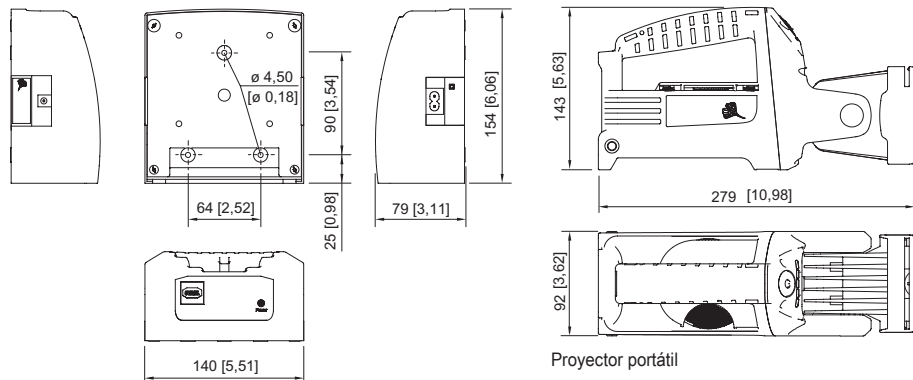

Datos mecánicos

Grado de protección (IP)	IP66
Clase	II (protección aislante)
Material del envoltente	Poliamida, antichoques
Color de la carcasa	negro
Sin silicona	Contiene silicona
Anchura	92 mm
Altura	143 mm
Longitud	279 mm
Inclinación de la cabeza del reflector	delante: 100°, detrás: 90°

L148/1111-100 N° de art. 225000

Datos mecánicos

Peso	1,55 kg
Peso	3,42 lb

Componentes

Modelo batería	Batería de plomo y fieltro, sin mantenimiento, 6 V, 4 Ah
----------------	--

Esquema de medida (todas las medidas en [pulgadas]) – Se reserva el derecho a modificaciones