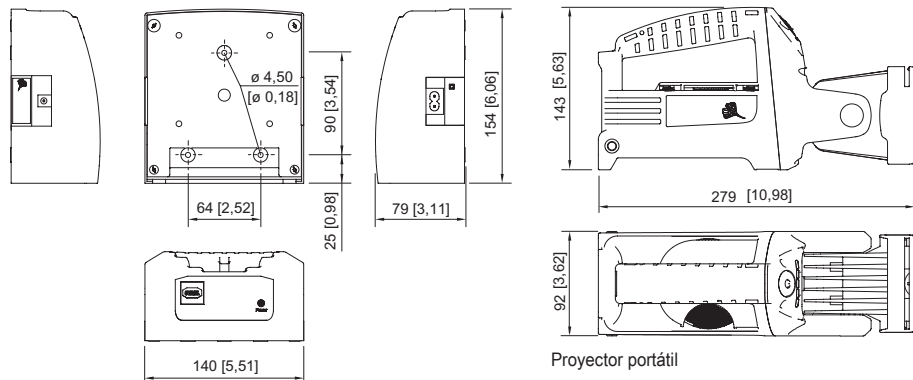

Iluminación

Proyector portátil LED

L148/1111-100 N° de art. 225000

Datos mecánicos

Peso	1,55 kg
Peso	3,42 lb

Componentes

Modelo batería	Batería de plomo y fieltro, sin mantenimiento, 6 V, 4 Ah

Esquema de medida (todas las medidas en [pulgadas]) – Se reserva el derecho a modificaciones

Cargador

Proyector portátil

Accesorios

Adaptador para cargador externo

		N° de art.
	para cargar el proyector portátil en el cargador KFZ90 y LG443	212701

Piezas de repuesto

Cargador

		N° de art.
	para 6148 (12...30 V CC y 110...240 V CA)	209688
	para L148 (12...30 V CC y 110...240 V CA)	225781

Nos reservamos el derecho a modificar los datos técnicos, las dimensiones, los pesos, las construcciones y las opciones de entrega.