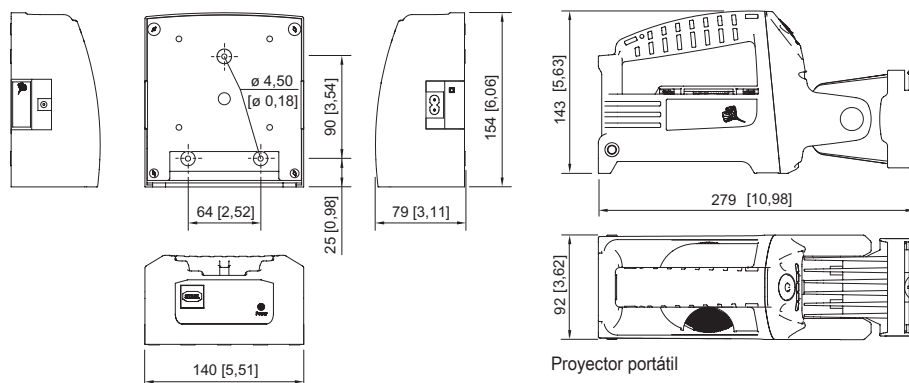

Datos mecánicos

Grado de protección (IP)	IP66
Clase	II (protección aislante)
Material del envoltente	Poliamida, antichoques
Color de la carcasa	negro
Sin silicona	Contiene silicona
Tipo de cable de conexión	Cable de carga 110...240 V CA
Longitud de cable	1,8 m
Anchura	92 mm
Altura	143 mm

Iluminación

Proyector portátil LED Juego completo

L148/1111-111 N° de art. 225779

Datos mecánicos

Longitud	279 mm
Inclinación de la cabeza del reflector	delante: 100°, detrás: 90°
Peso	1.8 kg
Peso	3,97 lb

Componentes

Clavija	Enchufe europeo, de 2 polos
Modelo batería	Batería de plomo y fieltro, sin mantenimiento, 6 V, 4 Ah

Esquema de medida (todas las medidas en [pulgadas]) – Se reserva el derecho a modificaciones