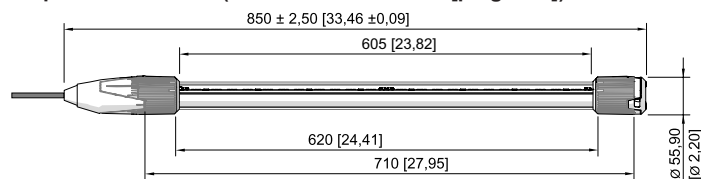

Esquema de medida (todas las medidas en [pulgadas]) – Se reserva el derecho a modificaciones