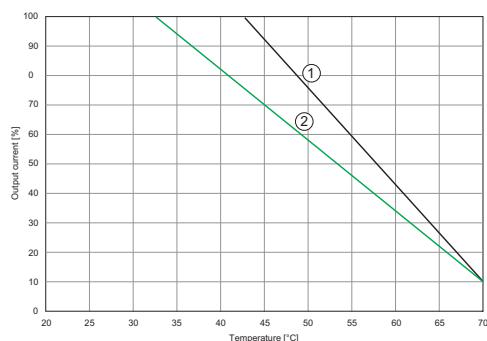

6036/31201-42500-111025-053-0000ST00 N° de art. 324981

Datos de luz

Eficiencia luminaria	93 lm/W
Flujo luminoso de la lámpara	2240 lm
Nota	Los valores son válidos a $T_a = +25\text{ °C}$

Condiciones ambientales

Temperatura ambiente	-55 °C ... 70 °C conectar temp. sup. a -40 °C
Temperatura de almacenamiento	-40 °C ... 70 °C

Datos mecánicos

Grado de protección IP (IEC 60598)	IP66 / IP68 (10 m / 60 min)
Clase	II
Material del envoltente	Polycarbonato
Material de tubos	Polycarbonato
Tipo de cable de conexión	H07RN8-F 2 x 1,5 qmm
Longitud del cable	2,5 m
Tamaño	2
Longitud	850 mm
Diámetro	55,9 mm
Resistencia a los golpes (IEC 62262)	IK11
Peso	-

Componentes

Prensaestopas	CMP-20-A2F (M20x1,5)
Rejilla de protección	No

Gráficos técnico – Se reserva el derecho a modificaciones