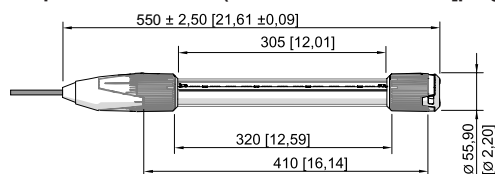

Esquema de medida (todas las medidas en [pulgadas]) – Se reserva el derecho a modificaciones