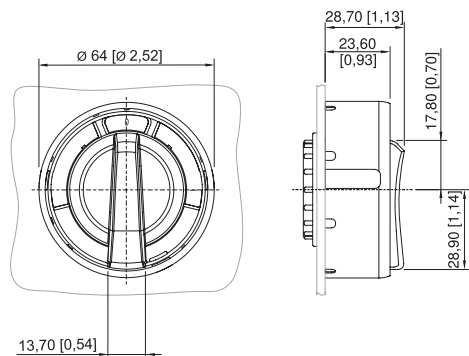

Установочные приборы
Поворотная ручка большая Макси
черный – черный
8602С3-736-В-XXX-Е99 № изд. 276630

8602/3-736 Поворотная ручка Maxi, рукоятка черная, защитный воротник черный
8602/3-737 Поворотная ручка Maxi, рукоятка красная, защитный воротник желтый
Кнопочный переключатель с радиальным управлением

Принадлежности

Цилиндрический замок		№ изд.
	для запирания (хомут Ø 3)	107115

Запасные детали

Табличка для поворотной ручки BG 736, BG 737		№ изд.
	Ø 58,5 0/OFF 1/ON	274882
	Ø 58,5 0 BETRIEB I	263982
	Ø 58,5 0 EIN	270806
	Ø 58,5 AUS AUTO EIN	270807
	Ø 58,5 AUTO 0 BETRIEB I	270808