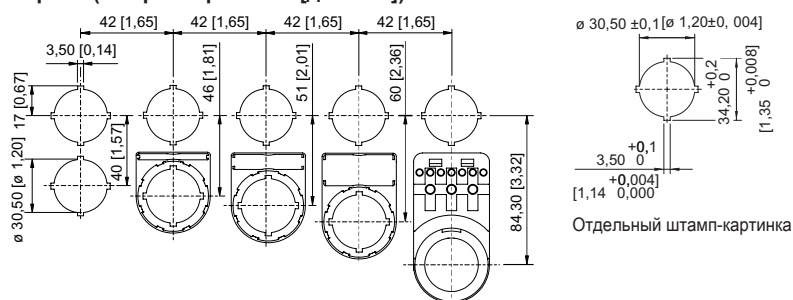

#### Чертеж (все размеры в мм [дюймах]) – возможны изменения

ø 30,50 ±0,1 [ø 1,20 ±0,004]

3,50 ±0,1 [1,14 ±0,004]

17 ±0,07 [0,67 ±0,003]

40 ±0,07 [1,57 ±0,003]

84,30 ±0,05 [3,32 ±0,002]

34,20 ±0,08 [1,35 ±0,003]