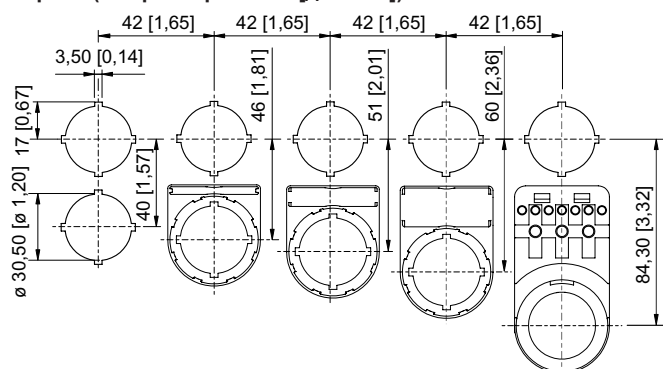

Установочные приборы

Грибовидная западающая кнопка

АВАРИЙНОЕ ВЫКЛЮЧЕНИЕ

8602C3-010-S

Условия окружающей среды

Температура хранения	-60 °C ... +70 °C
Температура хранения	-76 °F ... +158 °F
Применение на высоте	< 2000 m
Степень загрязнения	3

Механические данные

Степень защиты (IP)	IP66
Указание о степени защиты	Согласно IEC/EN 60529
Материал корпуса	Полиамид
Без силикона	Нет
Модуль	010
Диаметр	39 мм
Срок службы мин.	10⁵ нажатий
Сопротивление ударной нагрузке (IEC 60079)	7 Дж
Сопротивление ударной нагрузке (IEC 62262)	min. IK08
Цвет	желтый/красный
Крепление	Исполнение резьбы
Табличка с обозначением	с желтой подкладной табличкой
Уплотнение	Силикон
Упаковочная единица	1
Вес	0,05 кг
Вес	0,11 фунт

Монтаж / установка

Момент затяжки	3 Нм
Момент затяжки, фунт-сила-дюйм	26,55 фунт-сила-дюйм

Чертеж (все размеры в мм [дюймах]) — возможны изменения

Монтажный размер раstra с дополнительной табличкой с обозначением/без нее