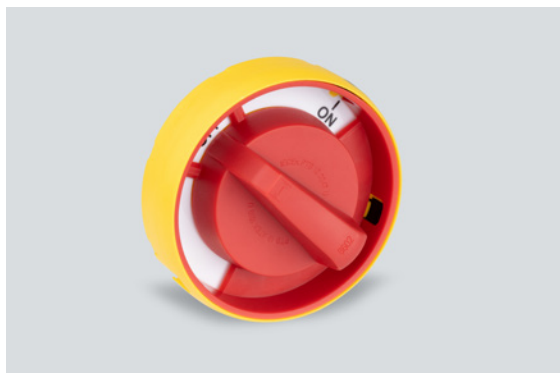

8602C3-729-B-45X-E08

- Кнопочный выключатель, грибовидная нажимная кнопка, кнопка с ключом, западающая кнопка, сдвоенный кнопочный выключатель и кнопочный выключатель с подсветкой, поворотная ручка, замок-выключатель, кнопка потенциометра и светового сигнализатора
- Одноосевой кнопочный переключатель может приводить в действие до четырех контактных элементов серии 8082
- Поворотный выключатель или выключатель с ключом можно закодировать с фиксацией/с пружинным возвратом или как несъемный ключ

WebCode **8602A**

Кнопочные переключатели серии 8602/3, благодаря своим особым техническим характеристикам, могут выдерживать экстремальные условия. Наряду с возможностью использования при окружающей температуре от -60 до +70 °С, обеспечивается степень защиты IP66 согласно стандарту EN 60529. Стало возможным приводить в действие до четырех контактных элементов серии 8082 с отдельным осевым кнопочным переключателем серии 8602/3. Новая уникальная возможность кодирования выключателей с ключом и поворотных выключателей. Благодаря встроенной кодировке можно в любой момент и без использования дополнительных принадлежностей настроить функции «с фиксацией/с пружинным возвратом» и (или) «ключ не съемный». Доступно большое количество принадлежностей для держателей табличек и блокировок.