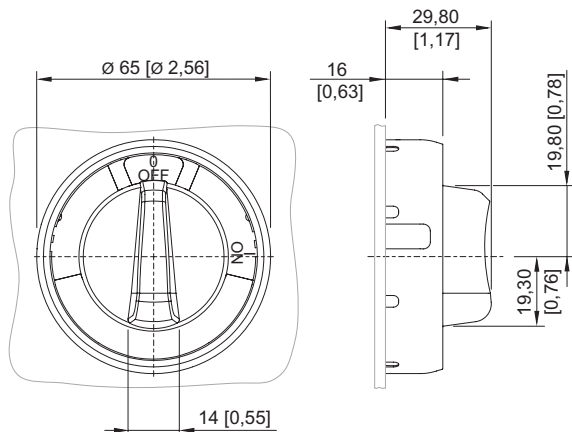

8602C3-729-B-45X-E08

8602/3-728 Поворотная ручка, рукоятка черная, защитный воротник красный
8602/3-729 Поворотная ручка, рукоятка красная, защитный воротник черный
Кнопочный переключатель с радиальным управлением

Принадлежности

Таблички для поворотной ручки большой BG 728, BG 729, BG 730, BG 731

		№ изд.
	Ø 58 0/OFF I/ON	227004
	Ø 58 0 BETRIEB I	227005
	Ø 58 0 I II	227006
	Ø 58 I 0 II	227007
	Ø 58 I II	227008
	Ø 58 0 I	227009
	Ø 58 I 0 I 0	227010