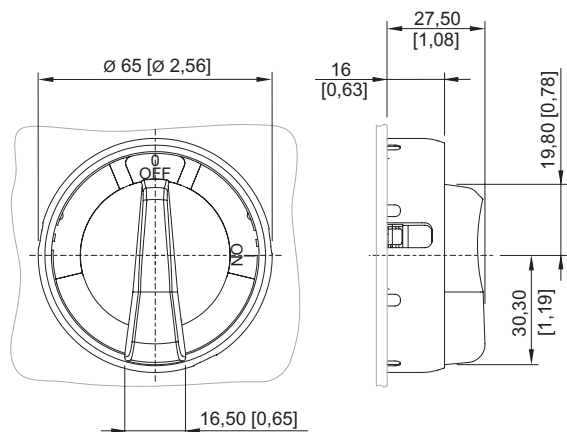

Установочные приборы
Большая поворотная ручка
красный – желтый
8602С3-730-В-90Х-Е08

8602/3-730 Поворотная ручка, рукоятка красная, защитный воротник желтый
8602/3-731 Поворотная ручка, рукоятка черная, защитный воротник черный
Кнопочный переключатель с радиальным управлением

Принадлежности

Таблички для поворотной ручки большой BG 728, BG 729, BG 730, BG 731

№ изд.

	Ø 58 0/OFF I/ON	227004
	Ø 58 0 BETRIEB I	227005
	Ø 58 0 I II	227006
	Ø 58 I 0 II	227007
	Ø 58 I II	227008
	Ø 58 0 I	227009
	Ø 58 I 0 I 0	227010