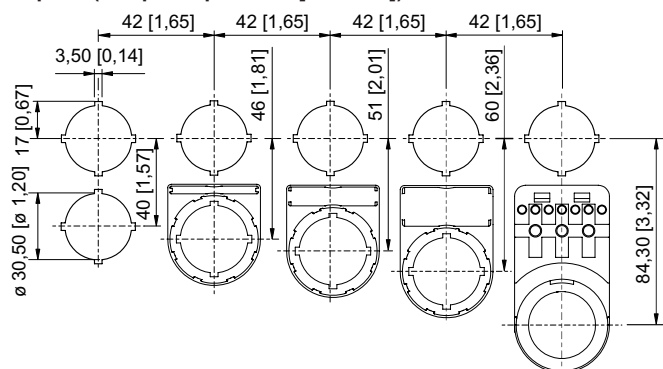

Большая поворотная ручка

красный – желтый

8602С3-730-В-90Х-Е08

Условия окружающей среды

Применение на высоте	< 2000 m
Степень загрязнения	3

Механические данные

Степень защиты (IP)	IP66
Указание о степени защиты	Согласно IEC/EN 60529
Материал корпуса	Полиамид
Без силикона	Да
Модуль	730
Диаметр	65 мм
Срок службы мин.	10 ⁵ нажатий
Сопротивление ударной нагрузке (IEC 60079)	7 Дж
Сопротивление ударной нагрузке (IEC 62262)	min. IK08
Цвет рукоятки	Красный
Цвет защитного воротника	Желтый
Крепление	Исполнение резьбы
Табличка с обозначением	0/ВЫКЛ. - I/ВКЛ.
Уплотнение	Стандарт
Блокируется в	90°
Упаковочная единица	1
Вес	0,04 кг
Вес	0,09 фунт
Описание указания	Блокируемость (макс. 3-кратная) можно задать самостоятельно благодаря прилагаемым заглушкам. Блокируемое положение ручки: 90°. К несмонтированным модулям прилагается стандартная табличка 0/OFF-I/ON и длинная соединительная деталь. Другие таблички заказываются дополнительно.

Монтаж / установка

Вид монтажа	не установлен
Момент затяжки	3 Нм
Момент затяжки, фунт-сила-дюйм	26,55 фунт-сила-дюйм

Чертеж (все размеры в мм [дюймах]) — возможны изменения

Монтажный размер растра с дополнительной табличкой с обозначением/без нее