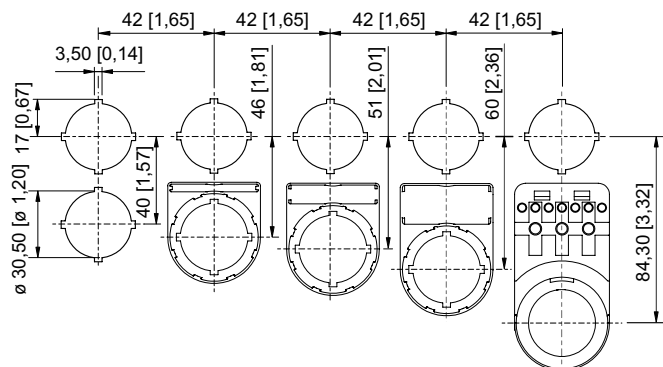

Большая поворотная ручка

красный – желтый

8602С3-730-В-45Х-Е08

Условия окружающей среды

Применение на высоте	< 2000 m
Степень загрязнения	3

Механические данные

Степень защиты (IP)	IP66
Указание о степени защиты	Согласно IEC/EN 60529
Материал корпуса	Полиамид
Без силикона	Да
Модуль	730
Диаметр	65 мм
Срок службы мин.	10 ⁵ нажатий
Сопротивление ударной нагрузке (IEC 60079)	7 Дж
Сопротивление ударной нагрузке (IEC 62262)	min. IK08
Цвет рукоятки	Красный
Цвет защитного воротника	Желтый
Крепление	Исполнение резьбы
Табличка с обозначением	0/ВЫКЛ. - I/ВКЛ.
Уплотнение	Стандарт
Блокируется в	45°
Упаковочная единица	1
Вес	0,04 кг
Вес	0,09 фунт
Описание указания	Блокируемость (макс. 3-кратная) можно задать самостоятельно благодаря прилагаемым заглушкам. Блокируемое положение ручки: 45°. К несмонтированным модулям прилагается стандартная табличка 0/OFF-I/ON и длинная соединительная деталь. Другие таблички заказываются дополнительно.

Монтаж / установка

Вид монтажа	не установлен
Момент затяжки	3 Нм
Момент затяжки, фунт-сила-дюйм	26,55 фунт-сила-дюйм

Чертеж (все размеры в мм [дюймах]) — возможны изменения

Монтажный размер раstra с дополнительной табличкой с обозначением/без нее