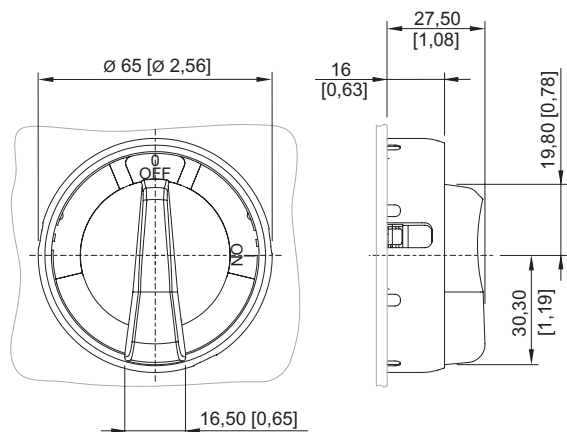

Установочные приборы
Большая поворотная ручка
красный – желтый
8602С3-730-В-45Х-Е08

8602/3-730 Поворотная ручка, рукоятка красная, защитный воротник желтый
8602/3-731 Поворотная ручка, рукоятка черная, защитный воротник черный
Кнопочный переключатель с радиальным управлением

Принадлежности

Таблички для поворотной ручки большой BG 728, BG 729, BG 730, BG 731

№ изд.

	Ø 58 0/OFF I/ON	227004
	Ø 58 0 BETRIEB I	227005
	Ø 58 0 I II	227006
	Ø 58 I 0 II	227007
	Ø 58 I II	227008
	Ø 58 0 I	227009
	Ø 58 I 0 I 0	227010