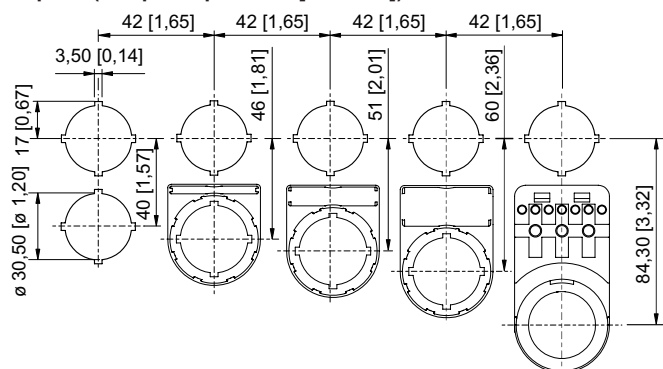

#### Чертеж (все размеры в мм [дюймах]) — возможны изменения

Монтажный размер раstra с дополнительной табличкой с обозначением/без нее

**Установочные приборы**  
**Большая поворотная ручка**  
**черный – черный**  
**8602С3-731-В-90Х-Е08**