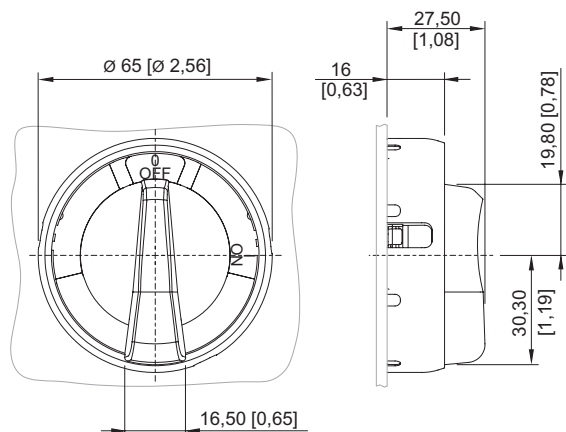

#### Механические данные

Степень защиты (IP)	IP66
Указание о степени защиты	Согласно IEC/EN 60529
Материал корпуса	Полиамид
Без силикона	Да
Модуль	731
Диаметр	65 мм
Срок службы мин.	10 <sup>5</sup> нажатий
Сопротивление ударной нагрузке (IEC 60079)	7 Дж
Сопротивление ударной нагрузке (IEC 62262)	min. IK08
Цвет рукоятки	Черный
Цвет защитного воротника	Черный
Крепление	Исполнение резьбы
Табличка с обозначением	0/ВЫКЛ. - I/ВКЛ.
Уплотнение	Стандарт
Блокируется в	90°
Упаковочная единица	1
Вес	0,04 кг
Вес	0,09 фунт
Описание указания	Блокируемость (макс. 3-кратная) можно задать самостоятельно благодаря прилагаемым заглушкам. Блокируемое положение ручки: 90°. К несмонтированным модулям прилагается стандартная табличка 0/OFF-I/ON и длинная соединительная деталь. Другие таблички заказываются дополнительно.

#### Монтаж / установка

Вид монтажа	не установлен
Момент затяжки	3 Нм
Момент затяжки, фунт-сила-дюйм	26,55 фунт-сила-дюйм

#### Чертеж (все размеры в мм [дюймах]) — возможны изменения

Монтажный размер раstra с дополнительной табличкой с обозначением/без нее

**Установочные приборы**  
**Большая поворотная ручка**  
**черный – черный**  
**8602С3-731-В-90Х-Е08**