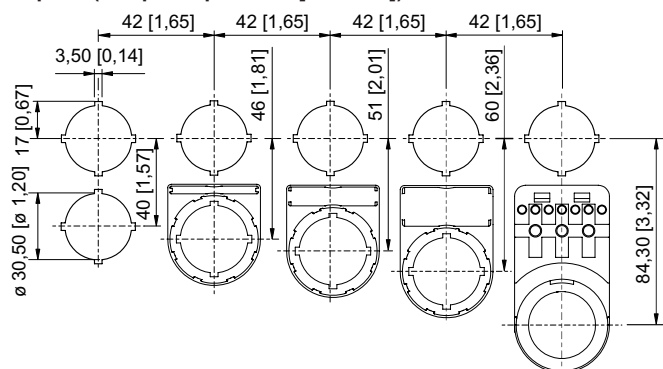

Большая поворотная ручка

черный – черный

8602C3-731-S-45X-E08

Условия окружающей среды

Применение на высоте	< 2000 m
Степень загрязнения	3

Механические данные

Степень защиты (IP)	IP66
Указание о степени защиты	Согласно IEC/EN 60529
Материал корпуса	Полиамид
Без силикона	Нет
Модуль	731
Диаметр	65 мм
Срок службы мин.	10 ⁵ нажатий
Сопротивление ударной нагрузке (IEC 60079)	7 Дж
Сопротивление ударной нагрузке (IEC 62262)	min. IK08
Цвет рукоятки	Черный
Цвет защитного воротника	Черный
Крепление	Исполнение резьбы
Табличка с обозначением	0/ВЫКЛ. - I/ВКЛ.
Уплотнение	Силикон
Блокируется в	45°
Упаковочная единица	1
Вес	0,04 кг
Вес	0,09 фунт
Описание указания	Блокируемость (макс. 3-кратная) можно задать самостоятельно благодаря прилагаемым заглушкам. Блокируемое положение ручки: 45°. К несмонтированным модулям прилагается стандартная табличка 0/OFF-I/ON и длинная соединительная деталь. Другие таблички заказываются дополнительно.

Монтаж / установка

Вид монтажа	не установлен
Момент затяжки	3 Нм
Момент затяжки, фунт-сила-дюйм	26,55 фунт-сила-дюйм

Чертеж (все размеры в мм [дюймах]) — возможны изменения

Монтажный размер раstra с дополнительной табличкой с обозначением/без нее