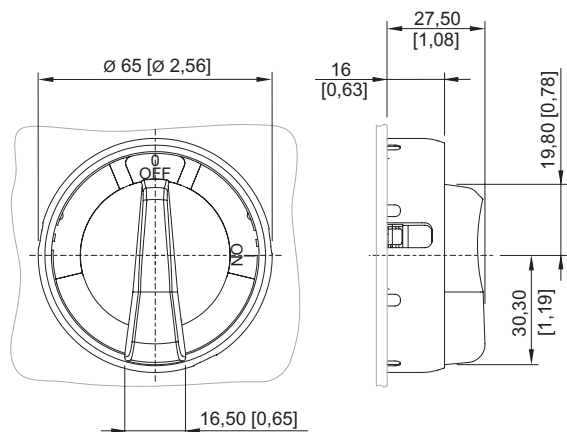

Установочные приборы
Большая поворотная ручка
черный – черный
8602С3-731-S-45Х-Е08

8602/3-730 Поворотная ручка, рукоятка красная, защитный воротник желтый
8602/3-731 Поворотная ручка, рукоятка черная, защитный воротник черный
Кнопочный переключатель с радиальным управлением

Принадлежности

Таблички для поворотной ручки большой BG 728, BG 729, BG 730, BG 731

№ изд.

	Ø 58 0/OFF I/ON	227004
	Ø 58 0 BETRIEB I	227005
	Ø 58 0 I II	227006
	Ø 58 I 0 II	227007
	Ø 58 I II	227008
	Ø 58 0 I	227009
	Ø 58 I 0 I 0	227010