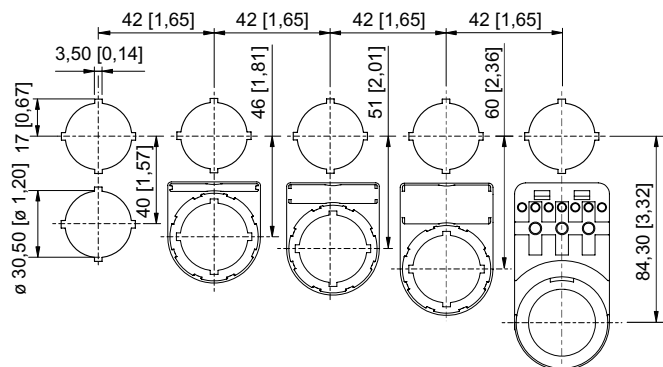

8602C3-734-B-90H-E08

Условия окружающей среды

Применение на высоте	< 2000 m
Степень загрязнения	3

Механические данные

Степень защиты (IP)	IP66
Указание о степени защиты	Согласно IEC/EN 60529
Материал корпуса	Полиамид
Без силикона	Да
Модуль	734
Диаметр	39 мм
Срок службы мин.	10⁵ нажатий
Сопротивление ударной нагрузке (IEC 60079)	7 Дж
Сопротивление ударной нагрузке (IEC 62262)	min. IK08
Цвет	черный
Крепление	Исполнение резьбы
Табличка с обозначением	0/ВЫКЛ. - I/ВКЛ.
Уплотнение	Стандарт
Блокируется в	одна позиция, с одним замком
Упаковочная единица	1
Вес	0,04 кг
Вес	0,09 фунт
Описание указание	Табличка 0/OFF-I/ON прилагается незакрепленной. Цилиндрический замок не прилагается. Другие таблички заказываются дополнительно.

Монтаж / установка

Момент затяжки	3 Нм
Момент затяжки, фунт-сила-дюйм	26,55 фунт-сила-дюйм

Чертеж (все размеры в мм [дюймах]) — возможны изменения

Монтажный размер раstra с дополнительной табличкой с обозначением/без нее