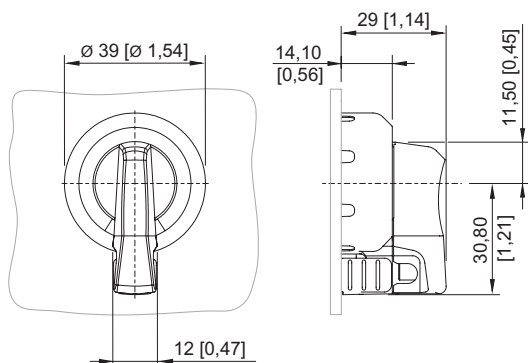

#### Механические данные

Степень защиты (IP)	IP66
Указание о степени защиты	Согласно IEC/EN 60529
Материал корпуса	Полиамид
Без силикона	Да
Модуль	734
Диаметр	39 мм
Срок службы мин.	10 <sup>5</sup> нажатий
Сопротивление ударной нагрузке (IEC 60079)	7 Дж
Сопротивление ударной нагрузке (IEC 62262)	min. IK08
Цвет	черный
Крепление	Исполнение резьбы
Табличка с обозначением	0/ВЫКЛ. - I/ВКЛ.
Уплотнение	Стандарт
Блокируется в	одна позиция, с одним замком
Упаковочная единица	1
Вес	0,04 кг
Вес	0,09 фунт
Описание указание	Табличка 0/OFF-I/ON прилагается незакрепленной. Цилиндрический замок не прилагается. Другие таблички заказываются дополнительно.

#### Монтаж / установка

Момент затяжки	3 Нм
Момент затяжки, фунт-сила-дюйм	26,55 фунт-сила-дюйм

#### Чертеж (все размеры в мм [дюймах]) — возможны изменения

Монтажный размер раstra с дополнительной табличкой с обозначением/без нее

8602C3-734-B-90H-E08

8602/3-734 Поворотная ручка, однократно блокируемая  
Кнопочный переключатель с радиальным управлением