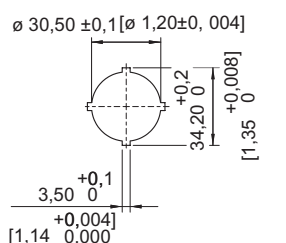

Установочные приборы

Грибовидная нажимная кнопка 55 мм

красный

8602С3-014-S

Механические данные

Степень защиты (IP)	IP66
Указание о степени защиты	Согласно IEC/EN 60529
Материал корпуса	Полиамид
Без силикона	Нет
Модуль	014
Диаметр	55 мм
Срок службы мин.	10 ⁶ нажатий
Сопротивление ударной нагрузке (IEC 60079)	7 Дж
Сопротивление ударной нагрузке (IEC 62262)	min. IK08
Цвет	черный/красный
Крепление	Исполнение резьбы
Табличка с обозначением	красный, пустая табличка без текста
Уплотнение	Силикон
Упаковочная единица	1
Вес	0,055 кг
Вес	0,12 фунт

Монтаж / установка

Момент затяжки	3 Нм
Момент затяжки, фунт-сила-дюйм	26,55 фунт-сила-дюйм

Чертеж (все размеры в мм [дюймах]) — возможны изменения

Отдельный штамп-картинка

Монтажный размер раstra с дополнительной табличкой с обозначением/без нее