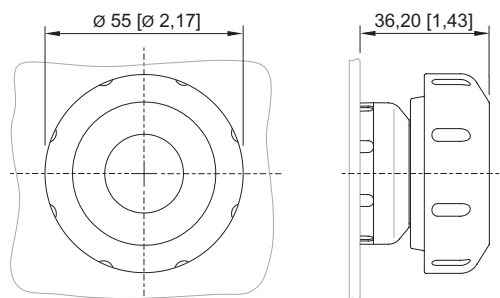

Установочные приборы

Грибовидная нажимная кнопка 55 мм

красный

8602С3-014-S

Механические данные

Степень защиты (IP)	IP66
Указание о степени защиты	Согласно IEC/EN 60529
Материал корпуса	Полиамид
Без силикона	Нет
Модуль	014
Диаметр	55 мм
Срок службы мин.	10 ⁶ нажатий
Сопротивление ударной нагрузке (IEC 60079)	7 Дж
Сопротивление ударной нагрузке (IEC 62262)	min. IK08
Цвет	черный/красный
Крепление	Исполнение резьбы
Табличка с обозначением	красный, пустая табличка без текста
Уплотнение	Силикон
Упаковочная единица	1
Вес	0,055 кг
Вес	0,12 фунт

Монтаж / установка

Момент затяжки	3 Нм
Момент затяжки, фунт-сила-дюйм	26,55 фунт-сила-дюйм

Чертеж (все размеры в мм [дюймах]) — возможны изменения

Отдельный штамп-картинка

Монтажный размер раstra с дополнительной табличкой с обозначением/без нее