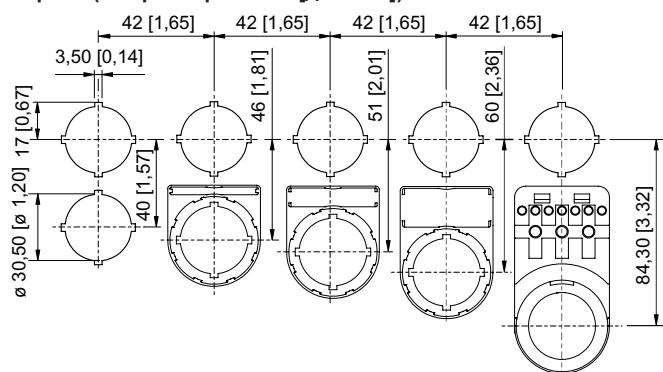

Установочные приборы

Грибовидная нажимная кнопка 55 мм

красный

8602С3-014-S

Механические данные

Степень защиты (IP)	IP66
Указание о степени защиты	Согласно IEC/EN 60529
Материал корпуса	Полиамид
Без силикона	Нет
Модуль	014
Диаметр	55 мм
Срок службы мин.	10 ⁶ нажатий
Сопротивление ударной нагрузке (IEC 60079)	7 Дж
Сопротивление ударной нагрузке (IEC 62262)	min. IK08
Цвет	черный/красный
Крепление	Исполнение резьбы
Табличка с обозначением	красный, пустая табличка без текста
Уплотнение	Силикон
Упаковочная единица	1
Вес	0,055 кг
Вес	0,12 фунт

Монтаж / установка

Момент затяжки	3 Нм
Момент затяжки, фунт-сила-дюйм	26,55 фунт-сила-дюйм

Чертеж (все размеры в мм [дюймах]) — возможны изменения

Отдельный штамп-картинка

Монтажный размер раstra с дополнительной табличкой с обозначением/без нее