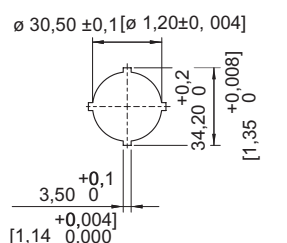

Установочные приборы

Грибовидная нажимная кнопка 55 мм

черный

8602С3-703-В

Механические данные

Степень защиты (IP)	IP66
Указание о степени защиты	Согласно IEC/EN 60529
Материал корпуса	Полиамид
Без силикона	Да
Модуль	703
Диаметр	55 мм
Срок службы мин.	10 ⁶ нажатий
Сопrotивление ударной нагрузке (IEC 60079)	7 Дж
Сопrotивление ударной нагрузке (IEC 62262)	min. IK08
Цвет	черный
Крепление	Исполнение резьбы
Табличка с обозначением	черный, пустая табличка без текста
Уплотнение	Стандарт
Упаковочная единица	1
Вес	0,055 кг
Вес	0,12 фунт

Монтаж / установка

Момент затяжки	3 Нм
Момент затяжки, фунт-сила-дюйм	26,55 фунт-сила-дюйм

Чертеж (все размеры в мм [дюймах]) — возможны изменения

Отдельный штамп-картинка

Монтажный размер раstra с дополнительной табличкой с обозначением/без нее