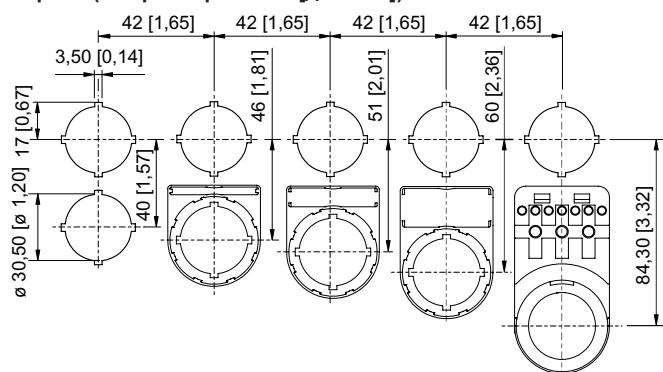

Установочные приборы

Грибовидная нажимная кнопка 55 мм

черный

8602С3-703-В

Механические данные

Степень защиты (IP)	IP66
Указание о степени защиты	Согласно IEC/EN 60529
Материал корпуса	Полиамид
Без силикона	Да
Модуль	703
Диаметр	55 мм
Срок службы мин.	10 ⁶ нажатий
Сопrotивление ударной нагрузке (IEC 60079)	7 Дж
Сопrotивление ударной нагрузке (IEC 62262)	min. IK08
Цвет	черный
Крепление	Исполнение резьбы
Табличка с обозначением	черный, пустая табличка без текста
Уплотнение	Стандарт
Упаковочная единица	1
Вес	0,055 кг
Вес	0,12 фунт

Монтаж / установка

Момент затяжки	3 Нм
Момент затяжки, фунт-сила-дюйм	26,55 фунт-сила-дюйм

Чертеж (все размеры в мм [дюймах]) — возможны изменения

Отдельный штамп-картинка

Монтажный размер раstra с дополнительной табличкой с обозначением/без нее