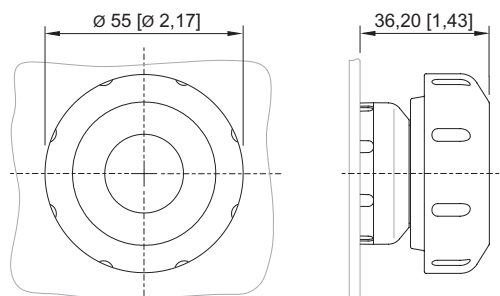

Установочные приборы

Грибовидная нажимная кнопка 55 мм

черный

8602С3-703-В

Механические данные

Степень защиты (IP)	IP66
Указание о степени защиты	Согласно IEC/EN 60529
Материал корпуса	Полиамид
Без силикона	Да
Модуль	703
Диаметр	55 мм
Срок службы мин.	10 ⁶ нажатий
Сопrotивление ударной нагрузке (IEC 60079)	7 Дж
Сопrotивление ударной нагрузке (IEC 62262)	min. IK08
Цвет	черный
Крепление	Исполнение резьбы
Табличка с обозначением	черный, пустая табличка без текста
Уплотнение	Стандарт
Упаковочная единица	1
Вес	0,055 кг
Вес	0,12 фунт

Монтаж / установка

Момент затяжки	3 Нм
Момент затяжки, фунт-сила-дюйм	26,55 фунт-сила-дюйм

Чертеж (все размеры в мм [дюймах]) — возможны изменения

Отдельный штамп-картинка

Монтажный размер раstra с дополнительной табличкой с обозначением/без нее