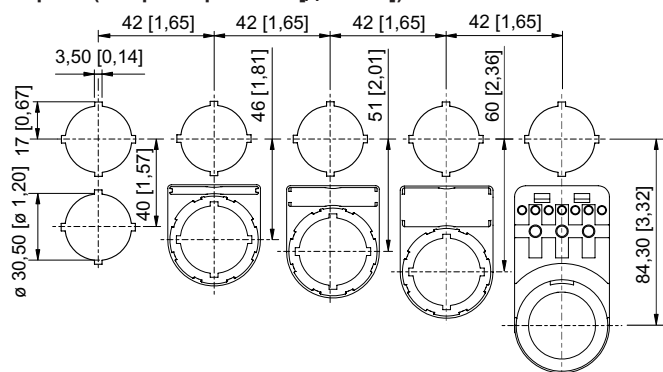

Установочные приборы

Большая поворотная ручка

черный – черный

8602C3-731-S-90X-E02

Механические данные

Степень защиты (IP)	IP66
Указание о степени защиты	Согласно IEC/EN 60529
Материал корпуса	Полиамид
Без силикона	Нет
Модуль	731
Диаметр	65 мм
Срок службы мин.	10 ⁶ нажатий
Сопrotивление ударной нагрузке (IEC 60079)	7 Дж
Сопrotивление ударной нагрузке (IEC 62262)	min. IK08
Цвет рукоятки	Черный
Цвет защитного воротника	Черный
Крепление	Исполнение резьбы
Табличка с обозначением	0/ВЫКЛ. - I/ВКЛ.
Уплотнение	Силикон
Блокируется в	90°
Вес	0,04 кг
Вес	0,09 фунт
Описание указание	Блокируемость (макс. 3-кратная) можно задать самостоятельно благодаря прилагаемым заглушкам. Блокируемое положение ручки: 90°. К несмонтированным модулям прилагается стандартная табличка 0/OFF-I/ON и длинная соединительная деталь. Другие таблички заказываются дополнительно.

Монтаж / установка

Вид монтажа	предварительно установлен
Момент затяжки	3 Нм
Момент затяжки, фунт-сила-дюйм	26,55 фунт-сила-дюйм

Чертеж (все размеры в мм [дюймах]) — возможны изменения

Монтажный размер раstra с дополнительной табличкой с обозначением/без нее