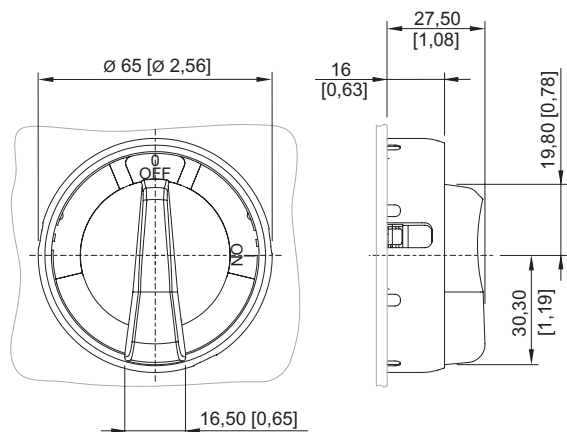

Установочные приборы
Большая поворотная ручка
черный – черный
8602С3-731-S-90X-E02

8602/3-730 Поворотная ручка, рукоятка красная, защитный воротник желтый
8602/3-731 Поворотная ручка, рукоятка черная, защитный воротник черный
Кнопочный переключатель с радиальным управлением

Принадлежности

Таблички для поворотной ручки большой BG 728, BG 729, BG 730, BG 731

№ изд.

	Ø 58 0/OFF I/ON	227004
	Ø 58 0 BETRIEB I	227005
	Ø 58 0 I II	227006
	Ø 58 I 0 II	227007
	Ø 58 I II	227008
	Ø 58 0 I	227009
	Ø 58 I 0 I 0	227010