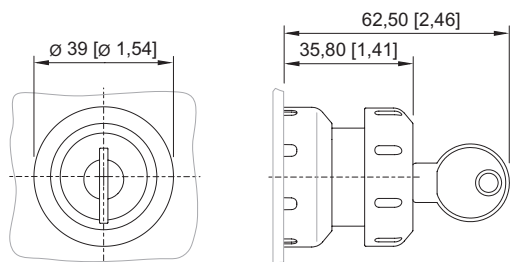

### Монтаж / установка

Момент затяжки	3 Нм
Момент затяжки, фунт-сила-дюйм	26,55 фунт-сила-дюйм

### Чертеж (все размеры в мм [дюймах]) — возможны изменения

Монтажный размер раstra с дополнительной табличкой с обозначением/без нее

8602C3-006-B .. MS4

8602/3-006 Грибовидная западающая кнопка К/Ч  
8602/3-009 Грибовидная западающая кнопка К/Ж  
Кнопочный переключатель с осевым управлением