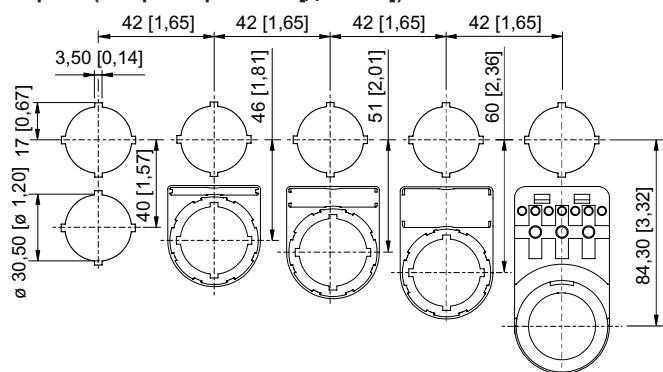

Установочные приборы

Грибовидная западающая кнопка с ключом

8602C3-006-B .. MS4

Условия окружающей среды

Применение на высоте	< 2000 m
Степень загрязнения	3

Механические данные

Степень защиты (IP)	IP66
Указание о степени защиты	Согласно IEC/EN 60529
Материал корпуса	Полиамид
Без силикона	Да
Модуль	006
Диаметр	39 мм
Срок службы мин.	10⁵ нажатий
Сопротивление ударной нагрузке (IEC 60079)	7 Дж
Сопротивление ударной нагрузке (IEC 62262)	min. IK08
Цвет	красный/черный
Крепление	Исполнение резьбы
Уплотнение	Стандарт
Замыкание	MS4
Вес	0,075 кг
Вес	0,17 фунт
Описание указание	2 ключа прилагаются.

Монтаж / установка

Момент затяжки	3 Нм
Момент затяжки, фунт-сила-дюйм	26,55 фунт-сила-дюйм

Чертеж (все размеры в мм [дюймах]) — возможны изменения

Монтажный размер раstra с дополнительной табличкой с обозначением/без нее