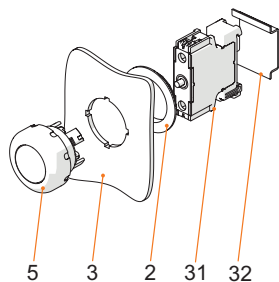

Установочные приборы

Грибовидная нажимная кнопка красный

8602С3-004-В № изд. 244565

Условия окружающей среды

Степень загрязнения	3

Механические данные

Степень защиты (IP)	IP66
Указание о степени защиты	Согласно IEC/EN 60529
Материал корпуса	Полиамид
Без силикона	Да
Модуль	004
Диаметр	39 мм
Срок службы мин.	10⁶ нажатий
Сопротивление ударной нагрузке <cNoBreak>(IEC 60079)</cNoBreak>	7 Дж
Сопротивление ударной нагрузке (IEC 62262)	min. IK08
Цвет	красный/черный
Крепление	Исполнение резьбы
Табличка с обозначением	красный, пустая табличка без текста
Уплотнение	Стандарт
Упаковочная единица	1
Вес	0,05 кг
Вес	0,11 фунт

Монтаж / установка

Момент затяжки	3 Нм
Момент затяжки, фунт-сила-дюйм	26,55 фунт-сила-дюйм

Технические чертежи – возможны изменения

Монтаж на монтажной рейке

Условные обозначения

- 2 = контргайка (№ для зак. 205592)
- 3 = стенка установки (толщина стенки макс. 5 мм [0,197«])
- 5 = кнопочный переключатель с уплотнением
- 31 = встроенный элемент
- 32 = монтажная рейка TS35