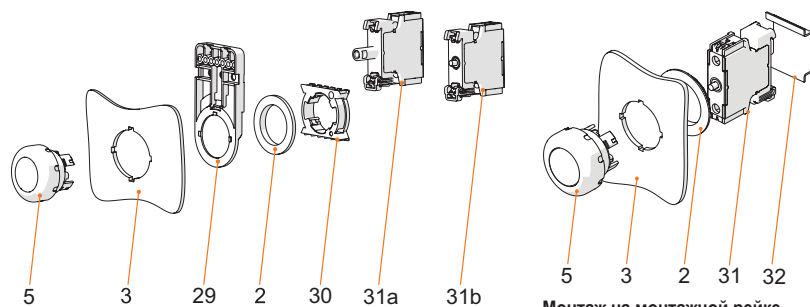

Установочные приборы

Грибовидная нажимная кнопка 55 мм

черный

8602С3-703-В № изд. 244642

Условия окружающей среды

Степень загрязнения	3

Механические данные

Степень защиты (IP)	IP66
Указание о степени защиты	Согласно IEC/EN 60529
Материал корпуса	Полиамид
Без силикона	Да
Модуль	703
Диаметр	55 мм
Срок службы мин.	10⁶ нажатий
Сопротивление ударной нагрузке <cNoBreak>(IEC 60079)</cNoBreak>	7 Дж
Сопротивление ударной нагрузке (IEC 62262)	min. IK08
Цвет	черный
Крепление	Исполнение резьбы
Табличка с обозначением	черный, пустая табличка без текста
Уплотнение	Стандарт
Упаковочная единица	1
Вес	0,055 кг
Вес	0,12 фунт

Монтаж / установка

Момент затяжки	3 Нм
Момент затяжки, фунт-сила-дюйм	26,55 фунт-сила-дюйм

Технические чертежи – возможны изменения

Монтаж фронтальный со световым сигнализатором серия 8010/6 и контактным элементом серия 8082/3

Условные обозначения

- 2 = контргайка (№ для зак. 205592)
- 3 = стенка установки (толщина стенки макс. 5 мм [0,197«])
- 5 = кнопочный переключатель с уплотнением
- 29 = держатель кабельного канала (на выбор) (№ для зак. 248673)
- 30 = адаптер (№ для зак. 227038)
- 31a = встроенный элемент: светодиодный элемент светильника 8010/6
- 31b = встроенный элемент: контактный элемент 8082/3

Монтаж на монтажной рейке

Условные обозначения

- 2 = контргайка (№ для зак. 205592)
- 3 = стенка установки (толщина стенки макс. 5 мм [0,197«])
- 5 = кнопочный переключатель с уплотнением
- 31 = встроенный элемент
- 32 = монтажная рейка TS35