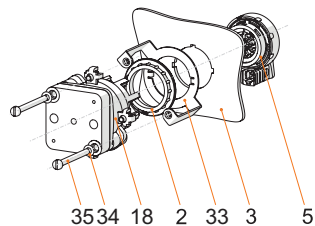

Установочные приборы

Поворотная ручка, малая не запирается

8602C3-732-S-90G-E08 № изд. 264002

Условия окружающей среды

Степень загрязнения	3

Механические данные

Степень защиты (IP)	IP66
Указание о степени защиты	Согласно IEC/EN 60529
Материал корпуса	Полиамид
Без силикона	Нет
Модуль	732
Диаметр	39 мм
Срок службы мин.	10⁶ нажатий
Сопротивление ударной нагрузке <cNoBreak>(IEC 60079)</cNoBreak>	7 Дж
Сопротивление ударной нагрузке (IEC 62262)	min. IK08
Цвет	черный
Крепление	Исполнение резьбы
Табличка с обозначением	0/ВЫКЛ. - I/ВКЛ.
Уплотнение	Силикон
Блокируется в	не запирается
Упаковочная единица	1
Вес	0,04 кг
Вес	0,09 фунт
Описание указание	Табличка 0/OFF-I/ON прилагается незакрепленной. Другие таблички заказываются дополнительно.

Монтаж / установка

Момент затяжки	3 Нм
Момент затяжки, фунт-сила-дюйм	26,55 фунт-сила-дюйм

Технические чертежи – возможны изменения

Монтаж фронтальный с переключателем управления серия 8008

Условные обозначения

2 = контргайка (№ для зак. 205592)

3 = стенка установки (толщина стенки макс. 2 мм [0,0787«])

5 = кнопочный переключатель 8302/3 с уплотнением (4)

18 = переключатель управления 8008/2-

33 = адаптер 8602/3 для фронтального монтажа для типа 8008/2

34 = шайба M4

35 = винт M4x