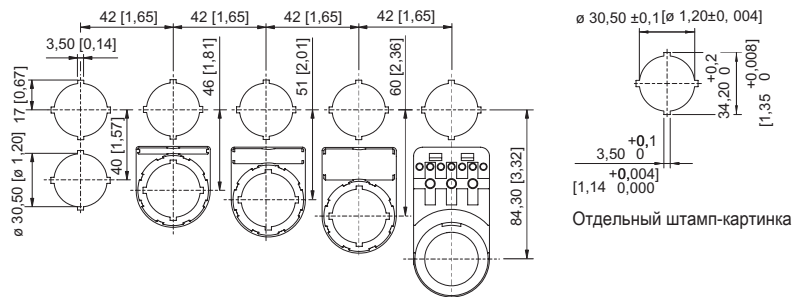

Установочные приборы

Поворотная ручка, малая не запирается

8602C3-732-S-90G-E08 № изд. 264002

Чертеж (все размеры в мм [дюймах]) – возможны изменения

Монтажный размер раstra с дополнительной табличкой с обозначением/без нее

8602/3-732 Поворотная ручка, не блокируемая
Кнопочный переключатель с радиальным управлением

Запасные детали

Вкладыш для держателя таблички

		№ изд.
	1-строчная без надписи материал: ПВХ цвет: белая самоклеющаяся	238271
	2-строчная без надписи материал: ПВХ цвет: белая самоклеющаяся	238272
	3-строчная без надписи материал: ПВХ цвет: белая самоклеющаяся	238273

Таблички для малой поворотной ручки BG 732, BG 734

		№ изд.
	Ø 30,8 0/OFF I/ON	227489
	Ø 30,8 0 I	227490
	Ø 30,8 I 0 II	227491
	Ø 30,8 0 I	227492