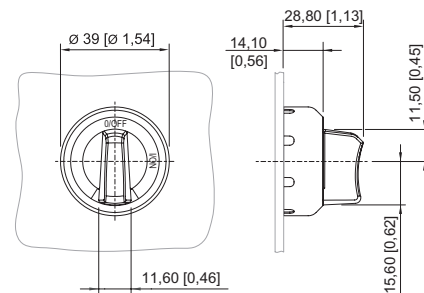

Установочные приборы

Поворотная ручка, малая не запирается

8602C3-732-S-90G-E08 № изд. 264002

Чертеж (все размеры в мм [дюймах]) – возможны изменения

Монтажный размер раstra с дополнительной табличкой с обозначением/без нее

8602/3-732 Поворотная ручка, не блокируемая
Кнопочный переключатель с радиальным управлением

Запасные детали

Вкладыш для держателя таблички

		№ изд.
	1-строчная без надписи материал: ПВХ цвет: белая самоклеющаяся	238271
	2-строчная без надписи материал: ПВХ цвет: белая самоклеющаяся	238272
	3-строчная без надписи материал: ПВХ цвет: белая самоклеющаяся	238273

Таблички для малой поворотной ручки BG 732, BG 734

		№ изд.
	Ø 30,8 0/OFF I/ON	227489
	Ø 30,8 0 I	227490
	Ø 30,8 I 0 II	227491
	Ø 30,8 0 I	227492