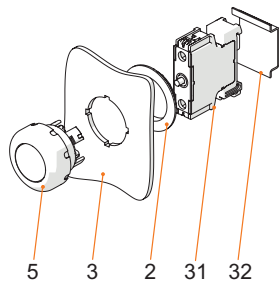

Установочные приборы

Грибовидная западающая кнопка с ключом

8602C3-006-B .. MS4 № изд. 270411

Условия окружающей среды

Температура хранения	-13 °F ... +140 °F
Применение на высоте	< 2000 м
Степень загрязнения	3

Механические данные

Степень защиты (IP)	IP66
Указание о степени защиты	Согласно IEC/EN 60529
Материал корпуса	Полиамид
Без силикона	Да
Модуль	006
Диаметр	39 мм
Срок службы мин.	10⁶ нажатий
Сопротивление ударной нагрузке <cNoBreak>(IEC 60079)</cNoBreak>	7 Дж
Сопротивление ударной нагрузке (IEC 62262)	min. IK08
Цвет	красный/черный
Крепление	Исполнение резьбы
Уплотнение	Стандарт
Замыкание	MS4
Упаковочная единица	1
Вес	0,075 кг
Вес	0,17 фунт
Описание указание	2 ключа прилагаются.

Монтаж / установка

Момент затяжки	3 Нм
Момент затяжки, фунт-сила-дюйм	26,55 фунт-сила-дюйм

Технические чертежи – возможны изменения

Монтаж на монтажной рейке

Условные обозначения

- 2 = контргайка (№ для зак. 205592)
- 3 = стенка установки (толщина стенки макс. 5 мм [0,197«])
- 5 = кнопочный переключатель с уплотнением
- 31 = встроенный элемент
- 32 = монтажная рейка TS35